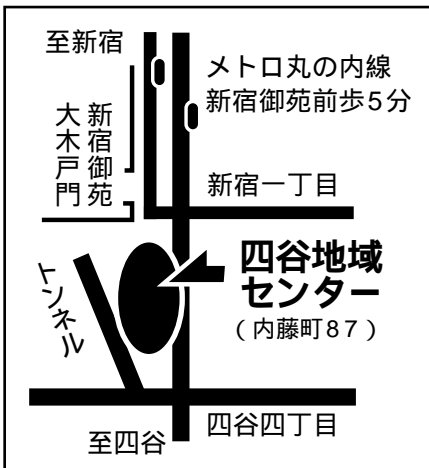

11月29日(土) 11階集会室

午後1時~4時

四谷地域センター  
パネル展と同じセンターです。

当日のプログラム終了後、個別のご相談タイムを予定しています。

地域ねこ対策経過報告 / 新宿区保健所  
パネルディスカッション

/ 動物ライター加藤由子氏 須磨章氏  
/ 保健所担当者 / NPOねこだすけ

主催 人と猫との調和のとれたまちづくり連絡協議会

加藤由子氏  
動物ライター・エッセイスト  
著書：あなたの猫の偏差値は？  
猫の気持ちを聞いてごらん  
きょうも猫日和ほか  
新聞雑誌などに  
エッセイ、コラム執筆

須磨 章氏 (愛猫家)  
(株)NHKエンタープライズ制作本部  
シニア・エグゼクティブプロデューサー  
世界遺産プロジェクト事務局長  
著書：猫は犬より働いた  
雑誌などにコラム執筆

新宿区保健所担当者  
区内各地域の対策実行例を軸に  
三者協働地域ねこを推進

開催協力  
新宿区保健所  
NPOねこだすけ

お問い合わせ...  
新宿区保健所衛生課管理係  
電話5273-3148(直通)

手術のために  
保護します。  
今日はエサを  
出さないでください。

人と動物の「適切な関係」って、なに？  
セミナーご参加自由・無料 直接会場へ

©中澤祥子 NPO Neko-Dasuke

プログラム変更等の際にはご容赦ください。