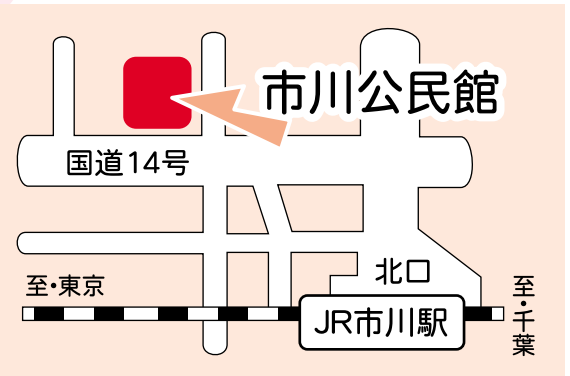

- 千葉県市川健康福祉センター
- 市川市保健センター
- 市川市内自治会長
- NPOねこだすけ

参加費無料
予約不要

野良猫のお世話をしている方、
猫による被害で困っている方、
お気軽におこしください。

イラスト © 中塚祥子 / NPOねこだすけ

日時

1月28日(日) '07 平成19年
午後1時30分~6時

場所

市川市 市川公民館・2階第1会議室
市川2丁目33-2